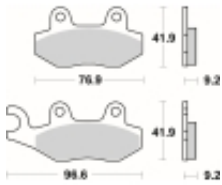

Link do produktu: <https://www.motorus.pl/sbs-713-hf-motocyklowe-klocki-hamulcowe-komplet-na-1-tarcze-p-33532.html>

SBS 713 HF motocyklowe klocki hamulcowe komplet na 1 tarczę

Cena	76,50 zł
Dostępność	2 do 30 dni
Czas wysyłki	Na zamówienie
Numer katalogowy	713 HF
Producent	SBS

Opis produktu

SBS 713HF motocyklowe klocki hamulcowe komplet na 1 tarczę

Wykonane z mieszaniny ceramicznej klocki SBS serii STREET zapewniają stabilną siłę hamowania wysoki poziom komfortu oraz ponadprzeciętną żywotność bez względu na warunki użytkowania. Klocki zaprojektowane zostały do użytku ulicznego. Ze względu na właściwości doceniane przez codziennych użytkowników jak i turystów motocyklowych. Zapewniają pewną i dobrze zbalansowaną siłę hamowania.