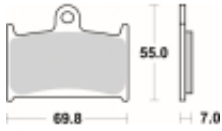

## SBS 714 HF motocyklowe klocki hamulcowe komplet na 1 tarczę

Cena	<b>82,80 zł</b>
Dostępność	<b>2 do 30 dni</b>
Czas wysyłki	<b>Na zamówienie</b>
Numer katalogowy	<b>714 HF</b>
Producent	<b>SBS</b>