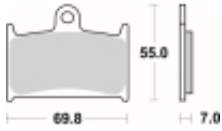

Link do produktu: <https://www.motorus.pl/sbs-714-hf-motocyklowe-klocki-hamulcowe-komplet-na-1-tarcze-p-34227.html>

SBS 714 HF motocyklowe klocki hamulcowe komplet na 1 tarczę

Cena	82,80 zł
Dostępność	2 do 30 dni
Czas wysyłki	Na zamówienie
Numer katalogowy	714 HF
Producent	SBS