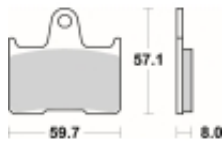

Link do produktu: <https://www.motorus.pl/sbs-715-hf-motocyklowe-klocki-hamulcowe-komplet-na-1-tarcze-p-34228.html>

SBS 715 HF motocyklowe klocki hamulcowe komplet na 1 tarczę

Cena	76,50 zł
Dostępność	2 do 30 dni
Czas wysyłki	Na zamówienie
Numer katalogowy	715 HF
Producent	SBS