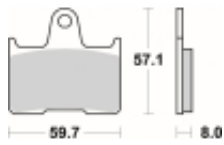

Link do produktu: <https://www.motorus.pl/sbs-715-hf-motocyklowe-klocki-hamulcowe-komplet-na-1-tarcze-p-34228.html>

SBS 715 HF motocyklowe klocki hamulcowe komplet na 1 tarczę

Cena	76,50 zł
Dostępność	2 do 30 dni
Czas wysyłki	Na zamówienie
Numer katalogowy	715 HF
Producent	SBS