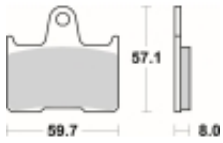

Link do produktu: <https://www.motorus.pl/sbs-715-lf-motocyklowe-klocki-hamulcowe-komplet-na-1-tarcze-p-34229.html>

SBS 715 LF motocyklowe klocki hamulcowe komplet na 1 tarczę

Cena	91,00 zł
Dostępność	2 do 30 dni
Czas wysyłki	Na zamówienie
Numer katalogowy	715 LF
Producent	SBS