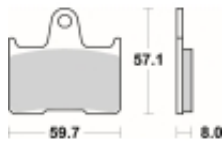

Link do produktu: <https://www.motorus.pl/sbs-715-ls-motocyklowe-klocki-hamulcowe-komplet-na-1-tarcze-p-33534.html>

SBS 715 LS motocyklowe klocki hamulcowe komplet na 1 tarczę

Cena	116,10 zł
Dostępność	2 do 30 dni
Czas wysyłki	Na zamówienie
Numer katalogowy	715 LS
Producent	SBS

Opis produktu

SBS 715LS motocyklowe klocki hamulcowe komplet na 1 tarczę

Klocki LS serii STREET EXCEL to połączenie doskonale dozowanej wolnej od efektu fadingu siły hamowania. Wykonane ze spieków metali. Klocki sprawdzają się doskonale we wszystkich sytuacjach gdzie niezmiernie ważne jest płynne i szybkie zatrzymanie. Szybko odprowadzają ciepło i nie tracą swoich właściwości pod wpływem temperatury jednocześnie są kompromisem pomiędzy maksymalnym współczynnikiem tarcia a minimalnym zużyciem tarczy hamulcowej. Należy używać wyłącznie do zacisków tylnego koła.