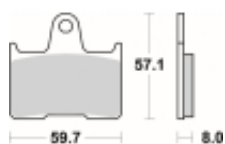

Link do produktu: <https://www.motorus.pl/sbs-715-ls-motocyklowe-klocki-hamulcowe-komplet-na-1-tarcze-p-33534.html>

SBS 715 LS motocyklowe klocki hamulcowe komplet na 1 tarczę

Cena	116,10 zł
Dostępność	2 do 30 dni
Czas wysyłki	Na zamówienie
Numer katalogowy	715 LS
Producent	SBS

Opis produktu

SBS 715LS motocyklowe klocki hamulcowe komplet na 1 tarczę

Klocki LS serii STREET EXCEL to połączenie doskonale dozowanej wolnej od efektu fadingu siły hamowania. Wykonane ze spieków metali. Klocki sprawdzają się doskonale we wszystkich sytuacjach gdzie niezmiernie ważne jest płynne i szybkie zatrzymanie. Szybko odprowadzają ciepło i nie tracą swoich właściwości pod wpływem temperatury jednocześnie są kompromisem pomiędzy maksymalnym współczynnikiem tarcia a minimalnym zużyciem tarczy hamulcowej. Należy używać wyłącznie do zacisków tylnego koła.