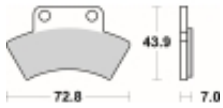

Link do produktu: <https://www.motorus.pl/sbs-717-rsi-motocyklowe-klocki-hamulcowe-komplet-na-1-tarcze-p-34233.html>

SBS 717 RSI motocyklowe klocki hamulcowe komplet na 1 tarczę

Cena	111,00 zł
Dostępność	2 do 30 dni
Czas wysyłki	Na zamówienie
Numer katalogowy	717 RSI
Producent	SBS

Opis produktu

SBS 717RSI motocyklowe klocki hamulcowe komplet na 1 tarczę

RSI Off-Road Racing – Sinter (przód/tył): klocki te są zbudowane ze specjalnie przygotowanych ze spieków metali dzięki czemu idealnie nadają się do rywalizacji sportowej w Motocrossie i ATV. Specjalnej mieszanki metali zapewnia ponadprzeciętną jednolitą i wolną od efektu fadingu siłę hamowania niezależnie od warunków terenowych i pogodowych. Ich funkcjonalność i zachowanie w trasie zostały sprawdzone przez czołowe teamy MX1 a nawet zyskały ich rekomendację. Klocki te są przeznaczone wyłącznie do jazdy wyczynowej dostępne dla zacisków przednich i tylnych.