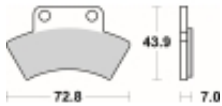

Link do produktu: <https://www.motorus.pl/sbs-717-rsi-motocyklowe-klocki-hamulcowe-komplet-na-1-tarcze-p-34233.html>

SBS 717 RSI motocyklowe klocki hamulcowe komplet na 1 tarczę

Cena	111,00 zł
Dostępność	2 do 30 dni
Czas wysyłki	Na zamówienie
Numer katalogowy	717 RSI
Producent	SBS

Opis produktu

SBS 717RSI motocyklowe klocki hamulcowe komplet na 1 tarczę

RSI Off-Road Racing – Sinter (przód/tył): klocki te są zbudowane ze specjalnie przygotowanych ze spieków metali dzięki czemu idealnie nadają się do rywalizacji sportowej w Motocrossie i ATV. Specjalnej mieszanki metali zapewnia ponadprzeciętną jednolitą i wolną od efektu fadingu siłę hamowania niezależnie od warunków terenowych i pogodowych. Ich funkcjonalność i zachowanie w trasie zostały sprawdzone przez czołowe teamy MX1 a nawet zyskały ich rekomendację. Klocki te są przeznaczone wyłącznie do jazdy wyczynowej dostępne dla zacisków przednich i tylnych.