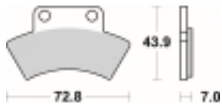

Link do produktu: <https://www.motorus.pl/sbs-717-si-motocyklowe-klocki-hamulcowe-komplet-na-1-tarcze-p-34234.html>

SBS 717 SI motocyklowe klocki hamulcowe komplet na 1 tarczę

Cena	101,00 zł
Dostępność	2 do 30 dni
Czas wysyłki	Na zamówienie
Numer katalogowy	717 SI
Producent	SBS

Opis produktu

SBS 717SI motocyklowe klocki hamulcowe komplet na 1 tarczę

Klocki hamulcowe SI

Klocki serii OFF ROAD wykonane ze spieków metali. W piasku czy w błocie w słońcu czy w deszczu specjalna mieszanka składników tworzących elementy cierne zapewni odpowiednią siłę hamowania. Nowoczesny materiał cierny stanowiący dorobek najnowszych technologii obróbki metali jest kompromisem pomiędzy siłą hamowania a minimalnym zużyciem. Charakterystyka klocka idealnie znosi arcytrudne warunki pracy jakie narzuca użytkowanie pojazdu w terenie.