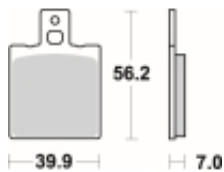

Link do produktu: <https://www.motorus.pl/sbs-718-rsi-motocyklowe-klocki-hamulcowe-komplet-na-1-tarcze-p-34235.html>

SBS 718 RSI motocyklowe klocki hamulcowe komplet na 1 tarczę

| | |
|------------------|----------------------|
| Cena | 111,00 zł |
| Dostępność | 2 do 30 dni |
| Czas wysyłki | Na zamówienie |
| Numer katalogowy | 718 RSI |
| Producent | SBS |