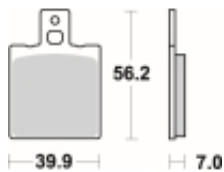

Link do produktu: <https://www.motorus.pl/sbs-718-si-motocyklowe-klocki-hamulcowe-komplet-na-1-tarcze-p-34236.html>

SBS 718 SI motocyklowe klocki hamulcowe komplet na 1 tarczę

Cena	112,00 zł
Dostępność	2 do 30 dni
Czas wysyłki	Na zamówienie
Numer katalogowy	718 SI
Producent	SBS

Opis produktu

SBS 718SI motocyklowe klocki hamulcowe komplet na 1 tarczę

Klocki hamulcowe SI

Klocki serii OFF ROAD wykonane ze spieków metali. W piasku czy w błocie w słońcu czy w deszczu specjalna mieszanka składników tworzących elementy cierne zapewni odpowiednią siłę hamowania. Nowoczesny materiał cierny stanowiący dorobek najnowszych technologii obróbki metali jest kompromisem pomiędzy siłą hamowania a minimalnym zużyciem. Charakterystyka klocka idealnie znosi arcytrudne warunki pracy jakie narzuca użytkowanie pojazdu w terenie.