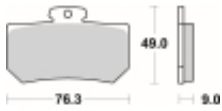

## SBS 720 RS motocyklowe klocki hamulcowe komplet na 1 tarczę

Cena	<b>235,00 zł</b>
Dostępność	<b>2 do 30 dni</b>
Czas wysyłki	<b>Na zamówienie</b>
Numer katalogowy	<b>720 RS</b>
Producent	<b>SBS</b>