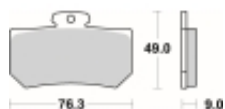

## SBS 720 RS motocyklowe klocki hamulcowe komplet na 1 tarczę

Cena	<b>235,00 zł</b>
Dostępność	<b>2 do 30 dni</b>
Czas wysyłki	<b>Na zamówienie</b>
Numer katalogowy	<b>720 RS</b>
Producent	<b>SBS</b>