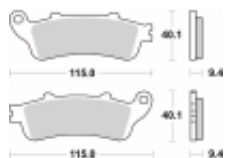

Link do produktu: <https://www.motorus.pl/sbs-722-ls-motocyklowe-klocki-hamulcowe-komplet-na-1-tarcze-p-33537.html>

## SBS 722 LS motocyklowe klocki hamulcowe komplet na 1 tarczę

Cena	<b>126,00 zł</b>
Dostępność	<b>2 do 30 dni</b>
Czas wysyłki	<b>Na zamówienie</b>
Numer katalogowy	<b>722 LS</b>
Producent	<b>SBS</b>