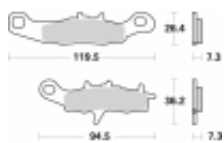

Link do produktu: <https://www.motorus.pl/sbs-726-rsi-motocyklowe-klocki-hamulcowe-komplet-na-1-tarcze-p-33538.html>

SBS 726 RSI motocyklowe klocki hamulcowe komplet na 1 tarczę

Cena	107,10 zł
Dostępność	2 do 30 dni
Czas wysyłki	Na zamówienie
Numer katalogowy	726 RSI
Producent	SBS

Opis produktu

SBS 726RSI motocyklowe klocki hamulcowe komplet na 1 tarczę

RSI Off-Road Racing - Sinter (przód/tył): klocki te są zbudowane ze specjalnie przygotowanych ze spieków metali dzięki czemu idealnie nadają się do rywalizacji sportowej w Motocrossie i ATV. Specjalnej mieszanki metali zapewnia ponadprzeciętną jednolitą i wolną od efektu fadingu siłę hamowania niezależnie od warunków terenowych i pogodowych. Ich funkcjonalność i zachowanie w trasie zostały sprawdzone przez czołowe teamy MX1 a nawet zyskały ich rekomendację. Klocki te są przeznaczone wyłącznie do jazdy wyczynowej dostępne dla zacisków przednich i tylnych.