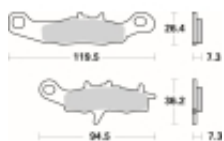

Link do produktu: <https://www.motorus.pl/sbs-726-rsi-motocyklowe-klocki-hamulcowe-komplet-na-1-tarcze-p-33538.html>

SBS 726 RSI motocyklowe klocki hamulcowe komplet na 1 tarczę

Cena	107,10 zł
Dostępność	2 do 30 dni
Czas wysyłki	Na zamówienie
Numer katalogowy	726 RSI
Producent	SBS

Opis produktu

SBS 726RSI motocyklowe klocki hamulcowe komplet na 1 tarczę

RSI Off-Road Racing – Sinter (przód/tył): klocki te są zbudowane ze specjalnie przygotowanych ze spieków metali dzięki czemu idealnie nadają się do rywalizacji sportowej w Motocrossie i ATV. Specjalnej mieszanki metali zapewnia ponadprzeciętną jednolitą i wolną od efektu fadingu siłę hamowania niezależnie od warunków terenowych i pogodowych. Ich funkcjonalność i zachowanie w trasie zostały sprawdzone przez czołowe teamy MX1 a nawet zyskały ich rekomendację. Klocki te są przeznaczone wyłącznie do jazdy wyczynowej dostępne dla zacisków przednich i tylnych.