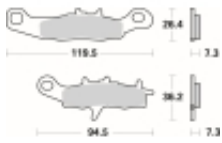

Link do produktu: <https://www.motorus.pl/sbs-726-si-motocyklowe-klocki-hamulcowe-komplet-na-1-tarcze-p-34243.html>

## SBS 726 SI motocyklowe klocki hamulcowe komplet na 1 tarczę

|                  |                      |
|------------------|----------------------|
| Cena             | <b>112,00 zł</b>     |
| Dostępność       | <b>2 do 30 dni</b>   |
| Czas wysyłki     | <b>Na zamówienie</b> |
| Numer katalogowy | <b>726 SI</b>        |
| Producent        | <b>SBS</b>           |