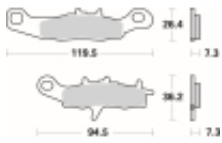

Link do produktu: <https://www.motorus.pl/sbs-726-si-motocyklowe-klocki-hamulcowe-komplet-na-1-tarcze-p-34243.html>

## SBS 726 SI motocyklowe klocki hamulcowe komplet na 1 tarczę

Cena	<b>112,00 zł</b>
Dostępność	<b>2 do 30 dni</b>
Czas wysyłki	<b>Na zamówienie</b>
Numer katalogowy	<b>726 SI</b>
Producent	<b>SBS</b>