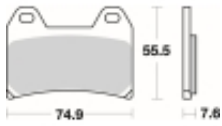

Link do produktu: <https://www.motorus.pl/sbs-727-hf-motocyklowe-klocki-hamulcowe-komplet-na-1-tarcze-p-34244.html>

SBS 727 HF motocyklowe klocki hamulcowe komplet na 1 tarczę

Cena	91,00 zł
Dostępność	2 do 30 dni
Czas wysyłki	Na zamówienie
Numer katalogowy	727 HF
Producent	SBS