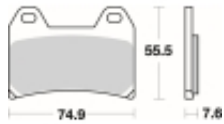

Link do produktu: <https://www.motorus.pl/sbs-727-hf-motocyklowe-klocki-hamulcowe-komplet-na-1-tarcze-p-34244.html>

SBS 727 HF motocyklowe klocki hamulcowe komplet na 1 tarczę

Cena	91,00 zł
Dostępność	2 do 30 dni
Czas wysyłki	Na zamówienie
Numer katalogowy	727 HF
Producent	SBS

Opis produktu

SBS 727HF motocyklowe klocki hamulcowe komplet na 1 tarczę

Wykonane z mieszaniny ceramicznej klocki SBS serii STREET zapewniają stabilną siłę hamowania wysoki poziom komfortu oraz ponadprzeciętną żywotność bez względu na warunki użytkowania. Klocki zaprojektowane zostały do użytku ulicznego. Ze względu na właściwości doceniane przez codziennych użytkowników jak i turystów motocyklowych. Zapewniają pewną i dobrze zbalansowaną siłę hamowania.