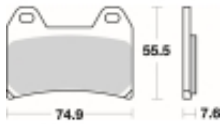

## SBS 727 HS motocyklowe klocki hamulcowe komplet na 1 tarczę

Cena	<b>120,00 zł</b>
Dostępność	<b>2 do 30 dni</b>
Czas wysyłki	<b>Na zamówienie</b>
Numer katalogowy	<b>727 HS</b>
Producent	<b>SBS</b>