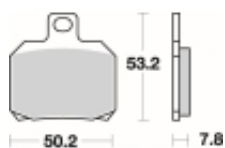

Link do produktu: <https://www.motorus.pl/sbs-730-hf-motocyklowe-klocki-hamulcowe-komplet-na-1-tarcze-p-34251.html>

SBS 730 HF motocyklowe klocki hamulcowe komplet na 1 tarczę

Cena	80,10 zł
Dostępność	2 do 30 dni
Czas wysyłki	Na zamówienie
Numer katalogowy	730 HF
Producent	SBS