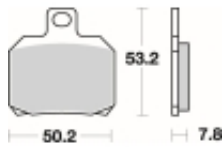

Opis produktu

SBS 730LS motocyklowe klocki hamulcowe komplet na 1 tarczę

Klocki LS serii STREET EXCEL to połączenie doskonale dozowanej wolnej od efektu fadingu siły hamowania. Wykonane ze spieków metali. Klocki sprawdzają się doskonale we wszystkich sytuacjach gdzie niezmiernie ważne jest płynne i szybkie zatrzymanie. Szybko odprowadzają ciepło i nie tracą swoich właściwości pod wpływem temperatury jednocześnie są kompromisem pomiędzy maksymalnym współczynnikiem tarcia a minimalnym zużyciem tarczy hamulcowej. Należy używać wyłącznie do zacisków tylnego koła.