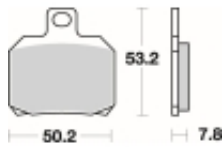

## SBS 730 LS motocyklowe klocki hamulcowe komplet na 1 tarczę

Cena	<b>121,50 zł</b>
Dostępność	<b>2 do 30 dni</b>
Czas wysyłki	<b>Na zamówienie</b>
Numer katalogowy	<b>730 LS</b>
Producent	<b>SBS</b>