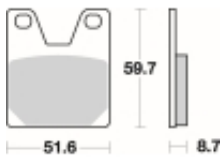

## SBS 733 DC motocyklowe klocki hamulcowe komplet na 1 tarczę

Cena	<b>188,10 zł</b>
Dostępność	<b>2 do 30 dni</b>
Czas wysyłki	<b>Na zamówienie</b>
Numer katalogowy	<b>733 DC</b>
Producent	<b>SBS</b>