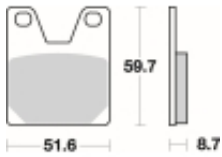

Link do produktu: <https://www.motorus.pl/sbs-733-dc-motocyklowe-klocki-hamulcowe-komplet-na-1-tarcze-p-33541.html>

SBS 733 DC motocyklowe klocki hamulcowe komplet na 1 tarczę

Cena	188,10 zł
Dostępność	2 do 30 dni
Czas wysyłki	Na zamówienie
Numer katalogowy	733 DC
Producent	SBS