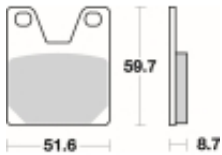

## SBS 733 HF motocyklowe klocki hamulcowe komplet na 1 tarczę

Cena	<b>91,00 zł</b>
Dostępność	<b>2 do 30 dni</b>
Czas wysyłki	<b>Na zamówienie</b>
Numer katalogowy	<b>733 HF</b>
Producent	<b>SBS</b>