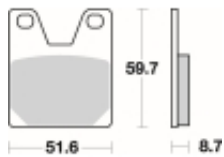

Link do produktu: <https://www.motorus.pl/sbs-733-hf-motocyklowe-klocki-hamulcowe-komplet-na-1-tarcze-p-34253.html>

SBS 733 HF motocyklowe klocki hamulcowe komplet na 1 tarczę

Cena	91,00 zł
Dostępność	2 do 30 dni
Czas wysyłki	Na zamówienie
Numer katalogowy	733 HF
Producent	SBS