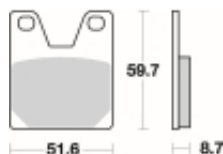

## SBS 733 LS motocyklowe klocki hamulcowe komplet na 1 tarczę

Cena	<b>107,10 zł</b>
Dostępność	<b>2 do 30 dni</b>
Czas wysyłki	<b>Na zamówienie</b>
Numer katalogowy	<b>733 LS</b>
Producent	<b>SBS</b>