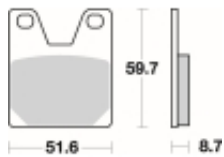

Link do produktu: <https://www.motorus.pl/sbs-733-ls-motocyklowe-klocki-hamulcowe-komplet-na-1-tarcze-p-33542.html>

SBS 733 LS motocyklowe klocki hamulcowe komplet na 1 tarczę

Cena	107,10 zł
Dostępność	2 do 30 dni
Czas wysyłki	Na zamówienie
Numer katalogowy	733 LS
Producent	SBS

Opis produktu

SBS 733LS motocyklowe klocki hamulcowe komplet na 1 tarczę

Klocki LS serii STREET EXCEL to połączenie doskonale dozowanej wolnej od efektu fadingu siły hamowania. Wykonane ze spieków metali. Klocki sprawdzają się doskonale we wszystkich sytuacjach gdzie niezmiernie ważne jest płynne i szybkie zatrzymanie. Szybko odprowadzają ciepło i nie tracą swoich właściwości pod wpływem temperatury jednocześnie są kompromisem pomiędzy maksymalnym współczynnikiem tarcia a minimalnym zużyciem tarczy hamulcowej. Należy używać wyłącznie do zacisków tylnego koła.