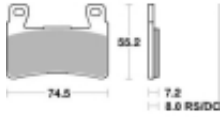

Link do produktu: <https://www.motorus.pl/sbs-734-dc-motocyklowe-klocki-hamulcowe-komplet-na-1-tarcze-p-33543.html>

SBS 734 DC motocyklowe klocki hamulcowe komplet na 1 tarczę

Cena	153,00 zł
Dostępność	2 do 30 dni
Czas wysyłki	Na zamówienie
Numer katalogowy	734 DC
Producent	SBS

Opis produktu

SBS 734DC motocyklowe klocki hamulcowe komplet na 1 tarczę

Klocki hamulcowe DC DUAL CARBON

Klocki wykonane ze spieków węglowych. Rekomendowane przez międzynarodowe władze sportów motocyklowych.

Właściwości:

- wyeliminowany efekt fadingu dzięki obróbce DEST
- wysoki współczynnik tarcia progresywna charakterystyka hamowania
- wysoka stabilność termiczna
- stałe właściwości hamulców
- niskie zużycie klocków
- nie niszczą tarcz hamulcowych
- przeznaczone do użytku tylko na torze wyścigowym