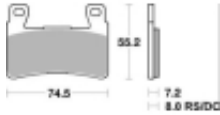

Link do produktu: <https://www.motorus.pl/sbs-734-hf-motocyklowe-klocki-hamulcowe-komplet-na-1-tarcze-p-34254.html>

SBS 734 HF motocyklowe klocki hamulcowe komplet na 1 tarczę

Cena	80,10 zł
Dostępność	2 do 30 dni
Czas wysyłki	Na zamówienie
Numer katalogowy	734 HF
Producent	SBS