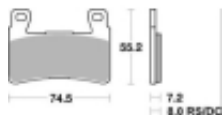

## SBS 734 RS motocyklowe klocki hamulcowe komplet na 1 tarczę

Cena	<b>139,50 zł</b>
Dostępność	<b>2 do 30 dni</b>
Czas wysyłki	<b>Na zamówienie</b>
Numer katalogowy	<b>734 RS</b>
Producent	<b>SBS</b>