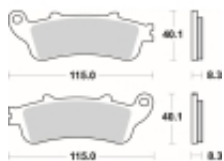

Link do produktu: <https://www.motorus.pl/sbs-736-ls-motocyklowe-klocki-hamulcowe-komplet-na-1-tarcze-p-33547.html>

SBS 736 LS motocyklowe klocki hamulcowe komplet na 1 tarczę

Cena	134,10 zł
Dostępność	2 do 30 dni
Czas wysyłki	Na zamówienie
Numer katalogowy	736 LS
Producent	SBS

Opis produktu

SBS 736LS motocyklowe klocki hamulcowe komplet na 1 tarczę

Klocki LS serii STREET EXCEL to połączenie doskonale dozowanej wolnej od efektu fadingu siły hamowania. Wykonane ze spieków metali. Klocki sprawdzają się doskonale we wszystkich sytuacjach gdzie niezmiernie ważne jest płynne i szybkie zatrzymanie. Szybko odprowadzają ciepło i nie tracą swoich właściwości pod wpływem temperatury jednocześnie są kompromisem pomiędzy maksymalnym współczynnikiem tarcia a minimalnym zużyciem tarczy hamulcowej. Należy używać wyłącznie do zacisków tylnego koła.