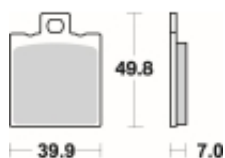

## SBS 737 HF motocyklowe klocki hamulcowe komplet na 1 tarczę

|                  |                      |
|------------------|----------------------|
| Cena             | <b>97,00 zł</b>      |
| Dostępność       | <b>2 do 30 dni</b>   |
| Czas wysyłki     | <b>Na zamówienie</b> |
| Numer katalogowy | <b>737 HF</b>        |
| Producent        | <b>SBS</b>           |