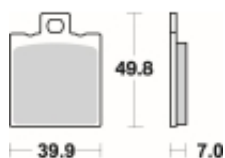

Link do produktu: <https://www.motorus.pl/sbs-737-rq-motocyklowe-klocki-hamulcowe-komplet-na-1-tarcze-p-34258.html>

SBS 737 RQ motocyklowe klocki hamulcowe komplet na 1 tarczę

Cena	157,00 zł
Dostępność	2 do 30 dni
Czas wysyłki	Na zamówienie
Numer katalogowy	737 RQ
Producent	SBS