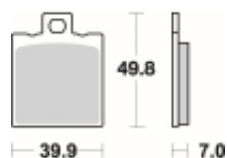

## SBS 737 RQ motocyklowe klocki hamulcowe komplet na 1 tarczę

Cena	<b>157,00 zł</b>
Dostępność	<b>2 do 30 dni</b>
Czas wysyłki	<b>Na zamówienie</b>
Numer katalogowy	<b>737 RQ</b>
Producent	<b>SBS</b>