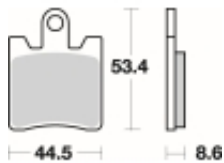

## SBS 740 HS motocyklowe klocki hamulcowe komplet na 1 tarczę

Cena	<b>156,60 zł</b>
Dostępność	<b>2 do 30 dni</b>
Czas wysyłki	<b>Na zamówienie</b>
Numer katalogowy	<b>740 HS</b>
Producent	<b>SBS</b>