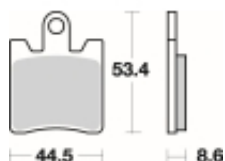

Link do produktu: <https://www.motorus.pl/sbs-740-hs-motocyklowe-klocki-hamulcowe-komplet-na-1-tarcze-p-33548.html>

SBS 740 HS motocyklowe klocki hamulcowe komplet na 1 tarczę

Cena	156,60 zł
Dostępność	2 do 30 dni
Czas wysyłki	Na zamówienie
Numer katalogowy	740 HS
Producent	SBS