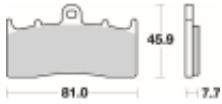

## SBS 743 HF motocyklowe klocki hamulcowe komplet na 1 tarczę

Cena	<b>91,00 zł</b>
Dostępność	<b>2 do 30 dni</b>
Czas wysyłki	<b>Na zamówienie</b>
Numer katalogowy	<b>743 HF</b>
Producent	<b>SBS</b>