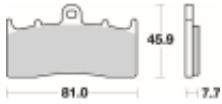

Link do produktu: <https://www.motorus.pl/sbs-743-hs-motocyklowe-klocki-hamulcowe-komplet-na-1-tarcze-p-34261.html>

SBS 743 HS motocyklowe klocki hamulcowe komplet na 1 tarczę

Cena	120,00 zł
Dostępność	2 do 30 dni
Czas wysyłki	Na zamówienie
Numer katalogowy	743 HS
Producent	SBS