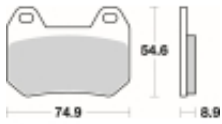

Link do produktu: <https://www.motorus.pl/sbs-746-hf-motocyklowe-klocki-hamulcowe-komplet-na-1-tarcze-p-34262.html>

SBS 746 HF motocyklowe klocki hamulcowe komplet na 1 tarczę

Cena	82,80 zł
Dostępność	2 do 30 dni
Czas wysyłki	Na zamówienie
Numer katalogowy	746 HF
Producent	SBS