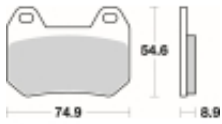

Link do produktu: <https://www.motorus.pl/sbs-746-hf-motocyklowe-klocki-hamulcowe-komplet-na-1-tarcze-p-34262.html>

## SBS 746 HF motocyklowe klocki hamulcowe komplet na 1 tarczę

Cena	<b>82,80 zł</b>
Dostępność	<b>2 do 30 dni</b>
Czas wysyłki	<b>Na zamówienie</b>
Numer katalogowy	<b>746 HF</b>
Producent	<b>SBS</b>