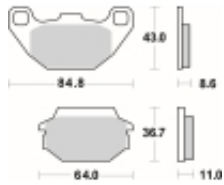

Link do produktu: <https://www.motorus.pl/sbs-749-hf-motocyklowe-klocki-hamulcowe-komplet-na-1-tarcze-p-34263.html>

SBS 749 HF motocyklowe klocki hamulcowe komplet na 1 tarczę

Cena	99,00 zł
Dostępność	2 do 30 dni
Czas wysyłki	Na zamówienie
Numer katalogowy	749 HF
Producent	SBS