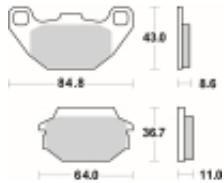

Link do produktu: <https://www.motorus.pl/sbs-749-hf-motocyklowe-klocki-hamulcowe-komplet-na-1-tarcze-p-34263.html>

## SBS 749 HF motocyklowe klocki hamulcowe komplet na 1 tarczę

Cena	<b>99,00 zł</b>
Dostępność	<b>2 do 30 dni</b>
Czas wysyłki	<b>Na zamówienie</b>
Numer katalogowy	<b>749 HF</b>
Producent	<b>SBS</b>