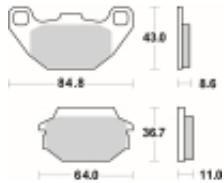

Link do produktu: <https://www.motorus.pl/sbs-749-si-motocyklowe-klocki-hamulcowe-komplet-na-1-tarcze-p-34264.html>

SBS 749 SI motocyklowe klocki hamulcowe komplet na 1 tarczę

Cena	101,00 zł
Dostępność	2 do 30 dni
Czas wysyłki	Na zamówienie
Numer katalogowy	749 SI
Producent	SBS

Opis produktu

SBS 749SI motocyklowe klocki hamulcowe komplet na 1 tarczę

Klocki hamulcowe SI

Klocki serii OFF ROAD wykonane ze spieków metali. W piasku czy w błocie w słońcu czy w deszczu specjalna mieszanka składników tworzących elementy cierne zapewni odpowiednią siłę hamowania. Nowoczesny materiał cierny stanowiący dorobek najnowszych technologii obróbki metali jest kompromisem pomiędzy siłą hamowania a minimalnym zużyciem. Charakterystyka klocka idealnie znosi arcytrudne warunki pracy jakie narzuca użytkowanie pojazdu w terenie.