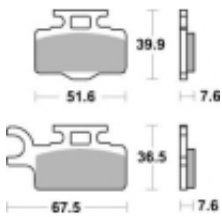

Link do produktu: <https://www.motorus.pl/sbs-752-rsi-motocyklowe-klocki-hamulcowe-komplet-na-1-tarcze-p-34265.html>

SBS 752 RSI motocyklowe klocki hamulcowe komplet na 1 tarczę

Cena	123,00 zł
Dostępność	2 do 30 dni
Czas wysyłki	Na zamówienie
Numer katalogowy	752 RSI
Producent	SBS

Opis produktu

SBS 752RSI motocyklowe klocki hamulcowe komplet na 1 tarczę

RSI Off-Road Racing - Sinter (przód/tył): klocki te są zbudowane ze specjalnie przygotowanych ze spieków metali dzięki czemu idealnie nadają się do rywalizacji sportowej w Motocrossie i ATV. Specjalnej mieszanki metali zapewnia ponadprzeciętną jednolitą i wolną od efektu fadingu siłę hamowania niezależnie od warunków terenowych i pogodowych. Ich funkcjonalność i zachowanie w trasie zostały sprawdzone przez czołowe teamy MX1 a nawet zyskały ich rekomendację. Klocki te są przeznaczone wyłącznie do jazdy wyczynowej dostępne dla zacisków przednich i tylnych.