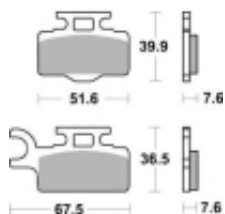

Link do produktu: <https://www.motorus.pl/sbs-752-si-motocyklowe-klocki-hamulcowe-komplet-na-1-tarcze-p-34266.html>

SBS 752 SI motocyklowe klocki hamulcowe komplet na 1 tarczę

Cena	112,00 zł
Dostępność	2 do 30 dni
Czas wysyłki	Na zamówienie
Numer katalogowy	752 SI
Producent	SBS

Opis produktu

SBS 752SI motocyklowe klocki hamulcowe komplet na 1 tarczę

Klocki hamulcowe SI

Klocki serii OFF ROAD wykonane ze spieków metali. W piasku czy w błocie w słońcu czy w deszczu specjalna mieszanka składników tworzących elementy cierne zapewni odpowiednią siłę hamowania. Nowoczesny materiał cierny stanowiący dorobek najnowszych technologii obróbki metali jest kompromisem pomiędzy siłą hamowania a minimalnym zużyciem. Charakterystyka klocka idealnie znosi arcytrudne warunki pracy jakie narzuca użytkowanie pojazdu w terenie.