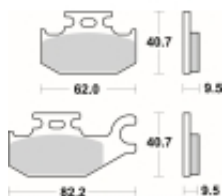

Link do produktu: <https://www.motorus.pl/sbs-754-rsi-motocyklowe-klocki-hamulcowe-komplet-na-1-tarcze-p-34267.html>

SBS 754 RSI motocyklowe klocki hamulcowe komplet na 1 tarczę

Cena	111,00 zł
Dostępność	2 do 30 dni
Czas wysyłki	Na zamówienie
Numer katalogowy	754 RSI
Producent	SBS

Opis produktu

SBS 754RSI motocyklowe klocki hamulcowe komplet na 1 tarczę

RSI Off-Road Racing - Sinter (przód/tył): klocki te są zbudowane ze specjalnie przygotowanych ze spieków metali dzięki czemu idealnie nadają się do rywalizacji sportowej w Motocrossie i ATV. Specjalnej mieszanki metali zapewnia ponadprzeciętną jednolitą i wolną od efektu fadingu siłę hamowania niezależnie od warunków terenowych i pogodowych. Ich funkcjonalność i zachowanie w trasie zostały sprawdzone przez czołowe teamy MX1 a nawet zyskały ich rekomendację. Klocki te są przeznaczone wyłącznie do jazdy wyczynowej dostępne dla zacisków przednich i tylnych.