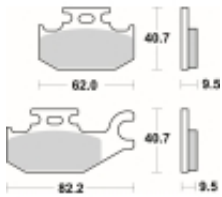

## SBS 754 RSI motocyklowe klocki hamulcowe komplet na 1 tarczę

Cena	<b>111,00 zł</b>
Dostępność	<b>2 do 30 dni</b>
Czas wysyłki	<b>Na zamówienie</b>
Numer katalogowy	<b>754 RSI</b>
Producent	<b>SBS</b>