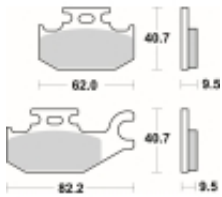

## SBS 754 SI motocyklowe klocki hamulcowe komplet na 1 tarczę

Cena	<b>87,30 zł</b>
Dostępność	<b>2 do 30 dni</b>
Czas wysyłki	<b>Na zamówienie</b>
Numer katalogowy	<b>754 SI</b>
Producent	<b>SBS</b>