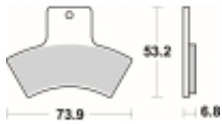

Link do produktu: <https://www.motorus.pl/sbs-755-rsi-motocyklowe-klocki-hamulcowe-komplet-na-1-tarcze-p-34268.html>

SBS 755 RSI motocyklowe klocki hamulcowe komplet na 1 tarczę

Cena	111,00 zł
Dostępność	2 do 30 dni
Czas wysyłki	Na zamówienie
Numer katalogowy	755 RSI
Producent	SBS

Opis produktu

SBS 755RSI motocyklowe klocki hamulcowe komplet na 1 tarczę

RSI Off-Road Racing – Sinter (przód/tył): klocki te są zbudowane ze specjalnie przygotowanych ze spieków metali dzięki czemu idealnie nadają się do rywalizacji sportowej w Motocrossie i ATV. Specjalnej mieszanki metali zapewnia ponadprzeciętną jednolitą i wolną od efektu fadingu siłę hamowania niezależnie od warunków terenowych i pogodowych. Ich funkcjonalność i zachowanie w trasie zostały sprawdzone przez czołowe teamy MX1 a nawet zyskały ich rekomendację. Klocki te są przeznaczone wyłącznie do jazdy wyczynowej dostępne dla zacisków przednich i tylnych.