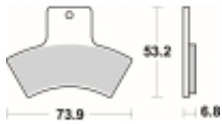

## SBS 755 SI motocyklowe klocki hamulcowe komplet na 1 tarczę

Cena	<b>101,00 zł</b>
Dostępność	<b>2 do 30 dni</b>
Czas wysyłki	<b>Na zamówienie</b>
Numer katalogowy	<b>755 SI</b>
Producent	<b>SBS</b>