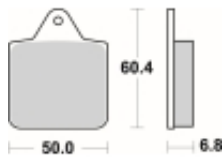

Link do produktu: <https://www.motorus.pl/sbs-756-rsi-motocyklowe-klocki-hamulcowe-komplet-na-1-tarcze-p-34271.html>

SBS 756 RSI motocyklowe klocki hamulcowe komplet na 1 tarczę

Cena	111,00 zł
Dostępność	2 do 30 dni
Czas wysyłki	Na zamówienie
Numer katalogowy	756 RSI
Producent	SBS

Opis produktu

SBS 756RSI motocyklowe klocki hamulcowe komplet na 1 tarczę

RSI Off-Road Racing – Sinter (przód/tył): klocki te są zbudowane ze specjalnie przygotowanych ze spieków metali dzięki czemu idealnie nadają się do rywalizacji sportowej w Motocrossie i ATV. Specjalnej mieszanki metali zapewnia ponadprzeciętną jednolitą i wolną od efektu fadingu siłę hamowania niezależnie od warunków terenowych i pogodowych. Ich funkcjonalność i zachowanie w trasie zostały sprawdzone przez czołowe teamy MX1 a nawet zyskały ich rekomendację. Klocki te są przeznaczone wyłącznie do jazdy wyczynowej dostępne dla zacisków przednich i tylnych.