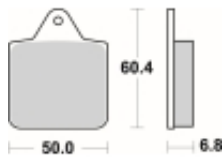

Link do produktu: <https://www.motorus.pl/sbs-756-si-motocyklowe-klocki-hamulcowe-komplet-na-1-tarcze-p-34272.html>

SBS 756 SI motocyklowe klocki hamulcowe komplet na 1 tarczę

Cena	101,00 zł
Dostępność	2 do 30 dni
Czas wysyłki	Na zamówienie
Numer katalogowy	756 SI
Producent	SBS

Opis produktu

SBS 756SI motocyklowe klocki hamulcowe komplet na 1 tarczę

Klocki hamulcowe SI

Klocki serii OFF ROAD wykonane ze spieków metali. W piasku czy w błocie w słońcu czy w deszczu specjalna mieszanka składników tworzących elementy cierne zapewni odpowiednią siłę hamowania. Nowoczesny materiał cierny stanowiący dorobek najnowszych technologii obróbki metali jest kompromisem pomiędzy siłą hamowania a minimalnym zużyciem. Charakterystyka klocka idealnie znosi arcytrudne warunki pracy jakie narzuca użytkowanie pojazdu w terenie.