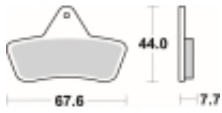

## SBS 758 RSI motocyklowe klocki hamulcowe komplet na 1 tarczę

Cena	<b>111,00 zł</b>
Dostępność	<b>2 do 30 dni</b>
Czas wysyłki	<b>Na zamówienie</b>
Numer katalogowy	<b>758 RSI</b>
Producent	<b>SBS</b>