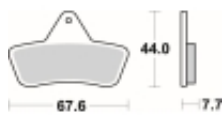

## SBS 758 RSI motocyklowe klocki hamulcowe komplet na 1 tarczę

Cena	<b>111,00 zł</b>
Dostępność	<b>2 do 30 dni</b>
Czas wysyłki	<b>Na zamówienie</b>
Numer katalogowy	<b>758 RSI</b>
Producent	<b>SBS</b>