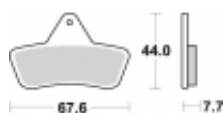

Link do produktu: <https://www.motorus.pl/sbs-758-si-motocyklowe-klocki-hamulcowe-komplet-na-1-tarcze-p-34278.html>

SBS 758 SI motocyklowe klocki hamulcowe komplet na 1 tarczę

Cena	101,00 zł
Dostępność	2 do 30 dni
Czas wysyłki	Na zamówienie
Numer katalogowy	758 SI
Producent	SBS

Opis produktu

SBS 758SI motocyklowe klocki hamulcowe komplet na 1 tarczę

Klocki hamulcowe SI

Klocki serii OFF ROAD wykonane ze spieków metali. W piasku czy w błocie w słońcu czy w deszczu specjalna mieszanka składników tworzących elementy cierne zapewni odpowiednią siłę hamowania. Nowoczesny materiał cierny stanowiący dorobek najnowszych technologii obróbki metali jest kompromisem pomiędzy siłą hamowania a minimalnym zużyciem. Charakterystyka klocka idealnie znosi arcytrudne warunki pracy jakie narzuca użytkowanie pojazdu w terenie.