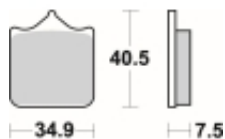

Link do produktu: <https://www.motorus.pl/sbs-762-dc-motocyklowe-klocki-hamulcowe-komplet-na-1-tarcze-p-34279.html>

SBS 762 DC motocyklowe klocki hamulcowe komplet na 1 tarczę

Cena	224,10 zł
Dostępność	2 do 30 dni
Czas wysyłki	Na zamówienie
Numer katalogowy	762 DC
Producent	SBS