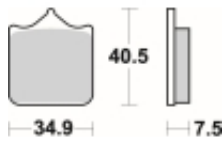

Link do produktu: <https://www.motorus.pl/sbs-762-dc-motocyklowe-klocki-hamulcowe-komplet-na-1-tarcze-p-34279.html>

SBS 762 DC motocyklowe klocki hamulcowe komplet na 1 tarczę

Cena	224,10 zł
Dostępność	2 do 30 dni
Czas wysyłki	Na zamówienie
Numer katalogowy	762 DC
Producent	SBS