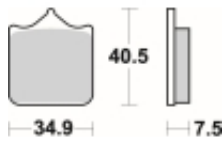

Link do produktu: <https://www.motorus.pl/sbs-762-dc-motocyklowe-klocki-hamulcowe-komplet-na-1-tarcze-p-34279.html>

SBS 762 DC motocyklowe klocki hamulcowe komplet na 1 tarczę

Cena	224,10 zł
Dostępność	2 do 30 dni
Czas wysyłki	Na zamówienie
Numer katalogowy	762 DC
Producent	SBS

Opis produktu

SBS 762DC motocyklowe klocki hamulcowe komplet na 1 tarczę

Klocki hamulcowe DC DUAL CARBON

Klocki wykonane ze spieków węglowych. Rekomendowane przez międzynarodowe władze sportów motocyklowych.

Właściwości:

- wyeliminowany efekt fadingu dzięki obróbce DEST
- wysoki współczynnik tarcia progresywna charakterystyka hamowania
- wysoka stabilność termiczna
- stałe właściwości hamulców
- niskie zużycie klocków
- nie niszczą tarcz hamulcowych
- przeznaczone do użytku tylko na torze wyścigowym