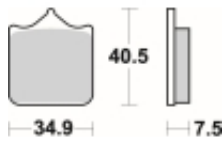

## SBS 762 DS motocyklowe klocki hamulcowe komplet na 1 tarczę

Cena	<b>772,00 zł</b>
Dostępność	<b>2 do 30 dni</b>
Czas wysyłki	<b>Na zamówienie</b>
Numer katalogowy	<b>762 DS</b>
Producent	<b>SBS</b>