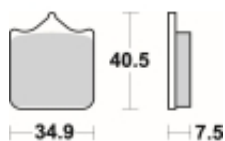

## SBS 762 HS motocyklowe klocki hamulcowe komplet na 1 tarczę

Cena	<b>170,10 zł</b>
Dostępność	<b>2 do 30 dni</b>
Czas wysyłki	<b>Na zamówienie</b>
Numer katalogowy	<b>762 HS</b>
Producent	<b>SBS</b>