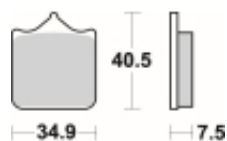

Link do produktu: <https://www.motorus.pl/sbs-762-hs-motocyklowe-klocki-hamulcowe-komplet-na-1-tarcze-p-33552.html>

SBS 762 HS motocyklowe klocki hamulcowe komplet na 1 tarczę

Cena	170,10 zł
Dostępność	2 do 30 dni
Czas wysyłki	Na zamówienie
Numer katalogowy	762 HS
Producent	SBS

Opis produktu

SBS 762HS motocyklowe klocki hamulcowe komplet na 1 tarczę

Klocki serii HS to idealne połączenie doskonale dozowanej wolnej od efektu fadingu siły hamowania z wysoką odpornością termiczną

Wykonane są ze spieków metali

Zaprojektowane z myślą o zastosowaniu w nowoczesnych mocnych motocyklach sportowych oraz w motocyklach ciężkich

Szybko odprowadzanie ciepła i nie tracą swoich właściwości pod wpływem temperatury