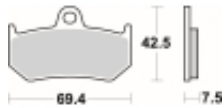

Link do produktu: <https://www.motorus.pl/sbs-763-ls-motocyklowe-klocki-hamulcowe-komplet-na-1-tarcze-p-34283.html>

SBS 763 LS motocyklowe klocki hamulcowe komplet na 1 tarczę

Cena	112,50 zł
Dostępność	2 do 30 dni
Czas wysyłki	Na zamówienie
Numer katalogowy	763 LS
Producent	SBS

Opis produktu

SBS 763LS motocyklowe klocki hamulcowe komplet na 1 tarczę

Klocki LS serii STREET EXCEL to połączenie doskonale dozowanej wolnej od efektu fadingu siły hamowania. Wykonane ze spieków metali. Klocki sprawdzają się doskonale we wszystkich sytuacjach gdzie niezmiernie ważne jest płynne i szybkie zatrzymanie. Szybko odprowadzają ciepło i nie tracą swoich właściwości pod wpływem temperatury jednocześnie są kompromisem pomiędzy maksymalnym współczynnikiem tarcia a minimalnym zużyciem tarczy hamulcowej. Należy używać wyłącznie do zacisków tylnego koła.