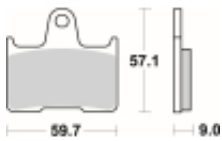

Link do produktu: <https://www.motorus.pl/sbs-765-dc-motocyklowe-klocki-hamulcowe-komplet-na-1-tarcze-p-33553.html>

SBS 765 DC motocyklowe klocki hamulcowe komplet na 1 tarczę

Cena	170,10 zł
Dostępność	2 do 30 dni
Czas wysyłki	Na zamówienie
Numer katalogowy	765 DC
Producent	SBS

Opis produktu

SBS 765DC motocyklowe klocki hamulcowe komplet na 1 tarczę

Klocki hamulcowe DC DUAL CARBON

Klocki wykonane ze spieków węglowych. Rekomendowane przez międzynarodowe władze sportów motocyklowych.