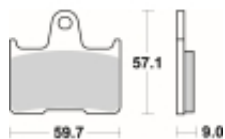

Link do produktu: <https://www.motorus.pl/sbs-765-dc-motocyklowe-klocki-hamulcowe-komplet-na-1-tarcze-p-33553.html>

SBS 765 DC motocyklowe klocki hamulcowe komplet na 1 tarczę

Cena	170,10 zł
Dostępność	2 do 30 dni
Czas wysyłki	Na zamówienie
Numer katalogowy	765 DC
Producent	SBS