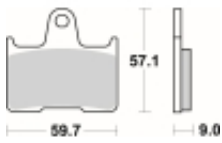

## SBS 765 HF motocyklowe klocki hamulcowe komplet na 1 tarczę

Cena	<b>80,10 zł</b>
Dostępność	<b>2 do 30 dni</b>
Czas wysyłki	<b>Na zamówienie</b>
Numer katalogowy	<b>765 HF</b>
Producent	<b>SBS</b>