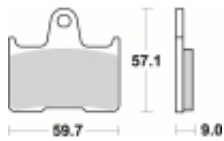

## SBS 765 HF motocyklowe klocki hamulcowe komplet na 1 tarczę

Cena	<b>80,10 zł</b>
Dostępność	<b>2 do 30 dni</b>
Czas wysyłki	<b>Na zamówienie</b>
Numer katalogowy	<b>765 HF</b>
Producent	<b>SBS</b>