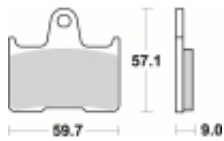

Link do produktu: <https://www.motorus.pl/sbs-765-ls-motocyklowe-klocki-hamulcowe-komplet-na-1-tarcze-p-33554.html>

SBS 765 LS motocyklowe klocki hamulcowe komplet na 1 tarczę

Cena	116,10 zł
Dostępność	2 do 30 dni
Czas wysyłki	Na zamówienie
Numer katalogowy	765 LS
Producent	SBS

Opis produktu

SBS 765LS motocyklowe klocki hamulcowe komplet na 1 tarczę

Klocki LS serii STREET EXCEL to połączenie doskonale dozowanej wolnej od efektu fadingu siły hamowania. Wykonane ze spieków metali. Klocki sprawdzają się doskonale we wszystkich sytuacjach gdzie niezmiernie ważne jest płynne i szybkie zatrzymanie. Szybko odprowadzają ciepło i nie tracą swoich właściwości pod wpływem temperatury jednocześnie są kompromisem pomiędzy maksymalnym współczynnikiem tarcia a minimalnym zużyciem tarczy hamulcowej. Należy używać wyłącznie do zacisków tylnego koła.