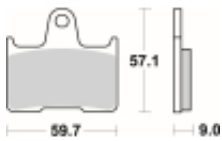

Link do produktu: <https://www.motorus.pl/sbs-765-ls-motocyklowe-klocki-hamulcowe-komplet-na-1-tarcze-p-33554.html>

SBS 765 LS motocyklowe klocki hamulcowe komplet na 1 tarczę

Cena	116,10 zł
Dostępność	2 do 30 dni
Czas wysyłki	Na zamówienie
Numer katalogowy	765 LS
Producent	SBS

Opis produktu

SBS 765LS motocyklowe klocki hamulcowe komplet na 1 tarczę

Klocki LS serii STREET EXCEL to połączenie doskonale dozowanej wolnej od efektu fadingu siły hamowania. Wykonane ze spieków metali. Klocki sprawdzają się doskonale we wszystkich sytuacjach gdzie niezmiernie ważne jest płynne i szybkie zatrzymanie. Szybko odprowadzają ciepło i nie tracą swoich właściwości pod wpływem temperatury jednocześnie są kompromisem pomiędzy maksymalnym współczynnikiem tarcia a minimalnym zużyciem tarczy hamulcowej. Należy używać wyłącznie do zacisków tylnego koła.