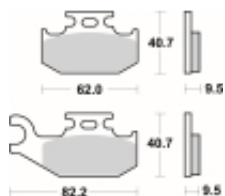

Link do produktu: <https://www.motorus.pl/sbs-767-rsi-motocyklowe-klocki-hamulcowe-komplet-na-1-tarcze-p-34286.html>

SBS 767 RSI motocyklowe klocki hamulcowe komplet na 1 tarczę

Cena	89,10 zł
Dostępność	2 do 30 dni
Czas wysyłki	Na zamówienie
Numer katalogowy	767 RSI
Producent	SBS

Opis produktu

SBS 767RSI motocyklowe klocki hamulcowe komplet na 1 tarczę

RSI Off-Road Racing - Sinter (przód/tył): klocki te są zbudowane ze specjalnie przygotowanych ze spieków metali dzięki czemu idealnie nadają się do rywalizacji sportowej w Motocrossie i ATV. Specjalnej mieszanki metali zapewnia ponadprzeciętną jednolitą i wolną od efektu fadingu siłę hamowania niezależnie od warunków terenowych i pogodowych. Ich funkcjonalność i zachowanie w trasie zostały sprawdzone przez czołowe teamy MX1 a nawet zyskały ich rekomendację. Klocki te są przeznaczone wyłącznie do jazdy wyczynowej dostępne dla zacisków przednich i tylnych.