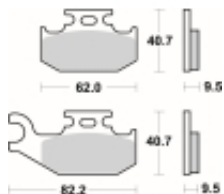

Link do produktu: <https://www.motorus.pl/sbs-767-rsi-motocyklowe-klocki-hamulcowe-komplet-na-1-tarcze-p-34286.html>

SBS 767 RSI motocyklowe klocki hamulcowe komplet na 1 tarczę

Cena	89,10 zł
Dostępność	2 do 30 dni
Czas wysyłki	Na zamówienie
Numer katalogowy	767 RSI
Producent	SBS

Opis produktu

SBS 767RSI motocyklowe klocki hamulcowe komplet na 1 tarczę

RSI Off-Road Racing - Sinter (przód/tył): klocki te są zbudowane ze specjalnie przygotowanych ze spieków metali dzięki czemu idealnie nadają się do rywalizacji sportowej w Motocrossie i ATV. Specjalnej mieszanki metali zapewnia ponadprzeciętną jednolitą i wolną od efektu fadingu siłę hamowania niezależnie od warunków terenowych i pogodowych. Ich funkcjonalność i zachowanie w trasie zostały sprawdzone przez czołowe teamy MX1 a nawet zyskały ich rekomendację. Klocki te są przeznaczone wyłącznie do jazdy wyczynowej dostępne dla zacisków przednich i tylnych.