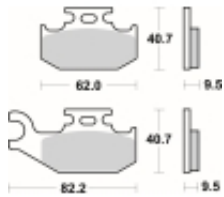

Link do produktu: <https://www.motorus.pl/sbs-767-rsi-motocyklowe-klocki-hamulcowe-komplet-na-1-tarcze-p-34286.html>

SBS 767 RSI motocyklowe klocki hamulcowe komplet na 1 tarczę

Cena	89,10 zł
Dostępność	2 do 30 dni
Czas wysyłki	Na zamówienie
Numer katalogowy	767 RSI
Producent	SBS

Opis produktu

SBS 767RSI motocyklowe klocki hamulcowe komplet na 1 tarczę

RSI Off-Road Racing - Sinter (przód/tył): klocki te są zbudowane ze specjalnie przygotowanych ze spieków metali dzięki czemu idealnie nadają się do rywalizacji sportowej w Motocrossie i ATV. Specjalnej mieszanki metali zapewnia ponadprzeciętną jednolitą i wolną od efektu fadingu siłę hamowania niezależnie od warunków terenowych i pogodowych. Ich funkcjonalność i zachowanie w trasie zostały sprawdzone przez czołowe teamy MX1 a nawet zyskały ich rekomendację. Klocki te są przeznaczone wyłącznie do jazdy wyczynowej dostępne dla zacisków przednich i tylnych.